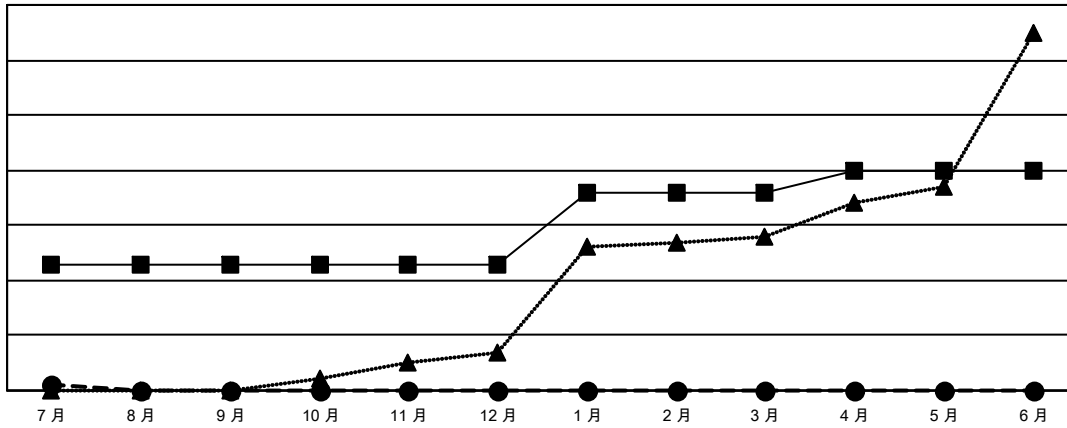

GMT MONTHLY MEMBERSHIP PROGRESS REPORT

Results as of: 7/31/2024

China Council of Lions Clubs Office

LOCATION: CHINA

GMT: OPEN

GMT憲章區 NA

分會			
成果 2024-2025			
季	新分會目標	新會	會員流失的分會
7月/8月/9月	23	1	0
10月/11月/12月	0	0	0
1月/2月/3月	13	0	0
4月/5月/6月	4	0	0

位會員@每位須繳			
成果 2024-2025			
季	會員淨增長目標	實際會員增長數	實際退會會員 (包括轉會)
7月/8月/9月	1,381	123	52
10月/11月/12月	667	0	0
1月/2月/3月	474	0	0
4月/5月/6月	290	0	0

目標與實際新會累積

目標和實際會員累積

已取消的分會: 0	7 CLUBS OF 987 增添1位或以上的新會員	性別分佈
放棄的會員	點擊這裡取得彙計會員數據	男 15,252 (60.49%)
		女 9,963 (39.51%)
過世 0		總計家庭單位會員數 1,717
分會已取消 0		支付減半會費的家庭會員 884
其他 51		
總計 51		