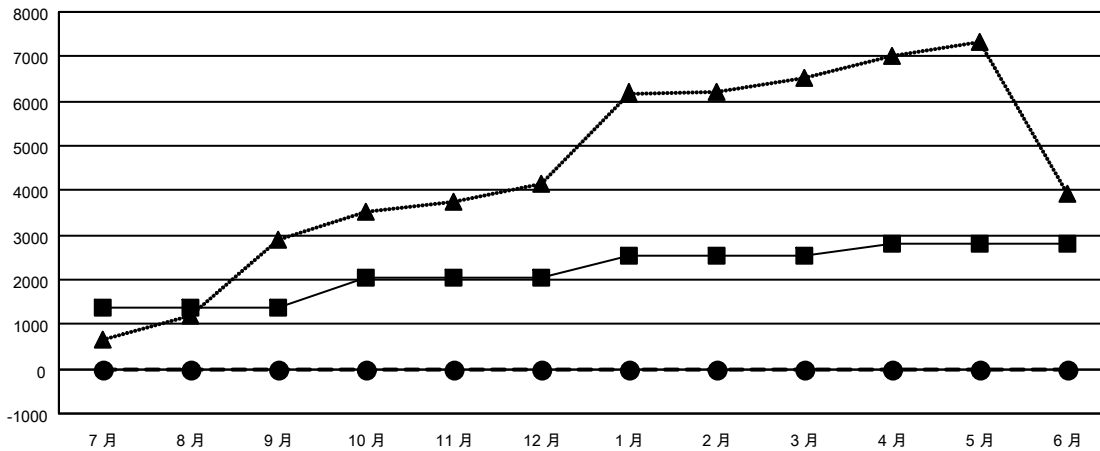

GMT MONTHLY MEMBERSHIP PROGRESS REPORT

Results as of: 7/31/2024

China Council of Lions Clubs Office

LOCATION: CHINA

GMT: OPEN

GMT憲章區 NA

分會			
成果 2024-2025			
季	新分會目標	新會	會員流失的分會
7月/8月/9月	23	1	0
10月/11月/12月	0	0	0
1月/2月/3月	13	0	0
4月/5月/6月	4	0	0

位會員@每位須繳			
成果 2024-2025			
季	會員淨增長目標	實際會員增長數	實際退會會員 (包括轉會)
7月/8月/9月	1,381	123	52
10月/11月/12月	667	0	0
1月/2月/3月	474	0	0
4月/5月/6月	290	0	0

目標與實際新會累積

目標和實際會員累積

已取消的分會: 0	7 CLUBS OF 987 增添1位或以上的新會員	性別分佈
放棄的會員	點擊這裡取得彙計會員數據	男 15,252 (60.49%)
		女 9,963 (39.51%)
過世 0		總計家庭單位會員數 1,717
分會已取消 0		支付減半會費的家庭會員 884
其他 51		
總計 51		